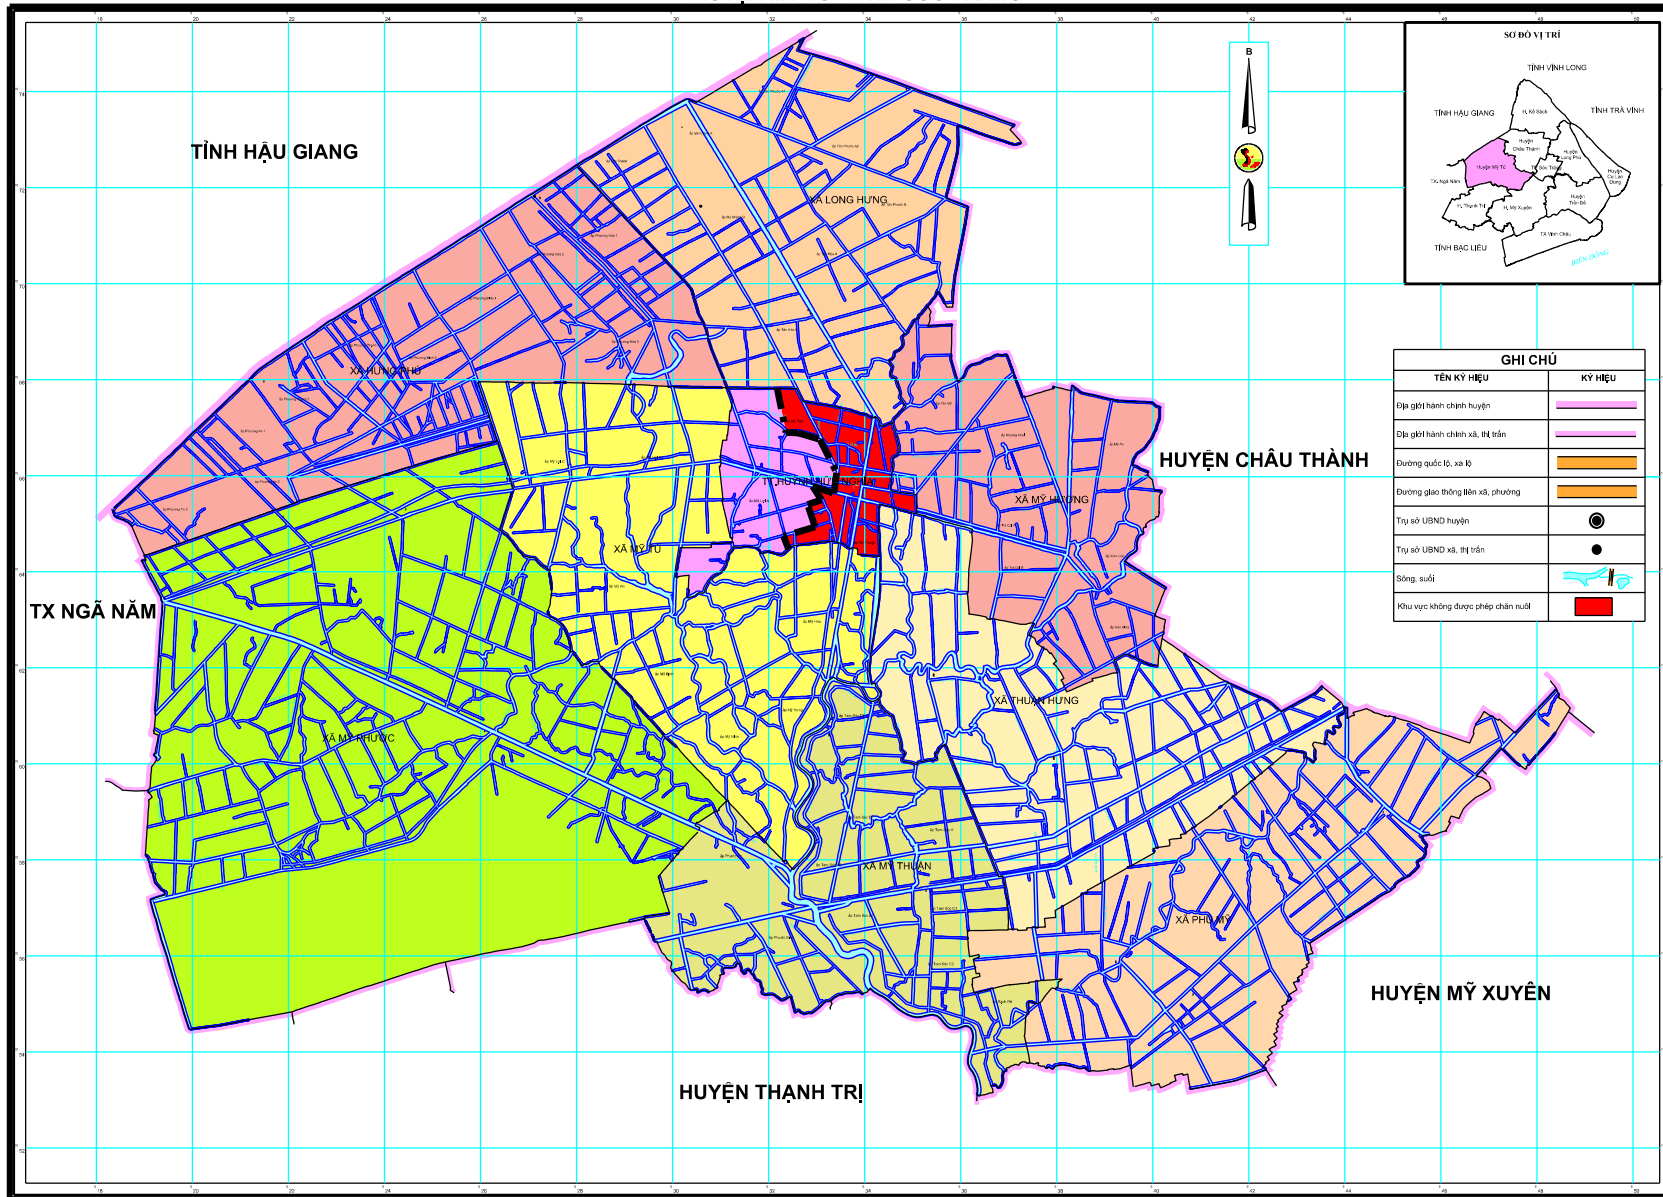

**BẢN ĐỒ KHU VỰC KHÔNG ĐƯỢC PHÉP CHĂN NUÔI
HUYỆN MỸ TÚ - TỈNH SÓC TRĂNG**

TỈNH HẬU GIANG

TX NGÃ NĂM

HUYỆN THANH TRỊ

HUYỆN CHÂU THÀNH

HUYỆN MỸ XUYẾN